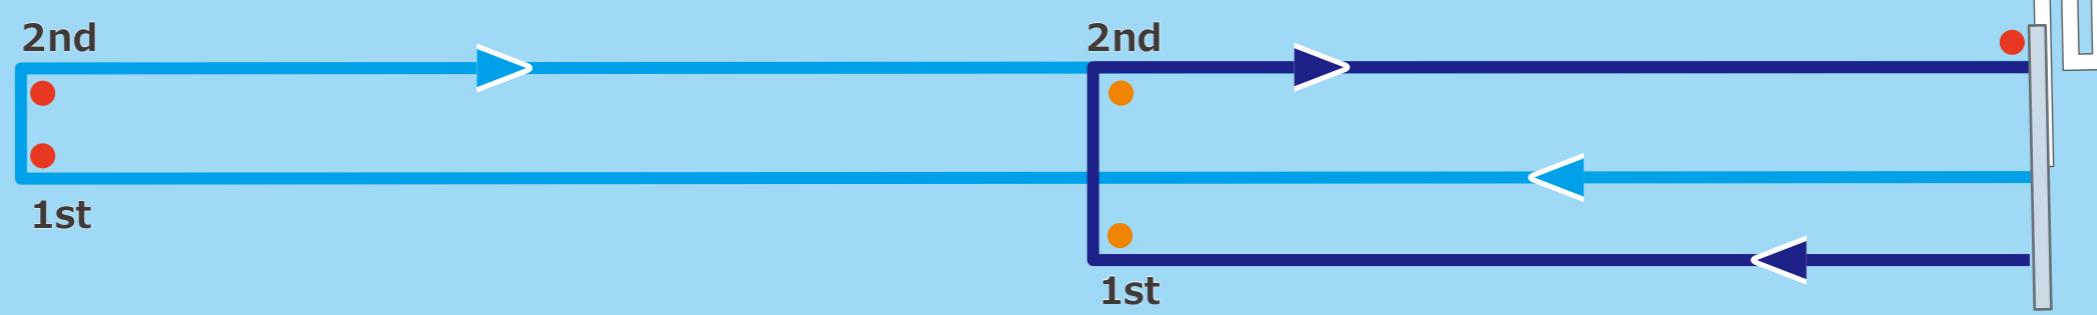

蒲郡オレンジトライアスロン
Gamagori Orange Triathlon

スイムコース
Swim Course

- スタンダード/Standard
  1.5km(750m 2Laps)
- スプリント/パラトライアスロン/Sprint/Paratriathlon
  750m(750m 1Lap)
- スーパースプリント/蒲郡市民/Super Sprint/Gamagori Citizen
  375m(375m 1Lap)