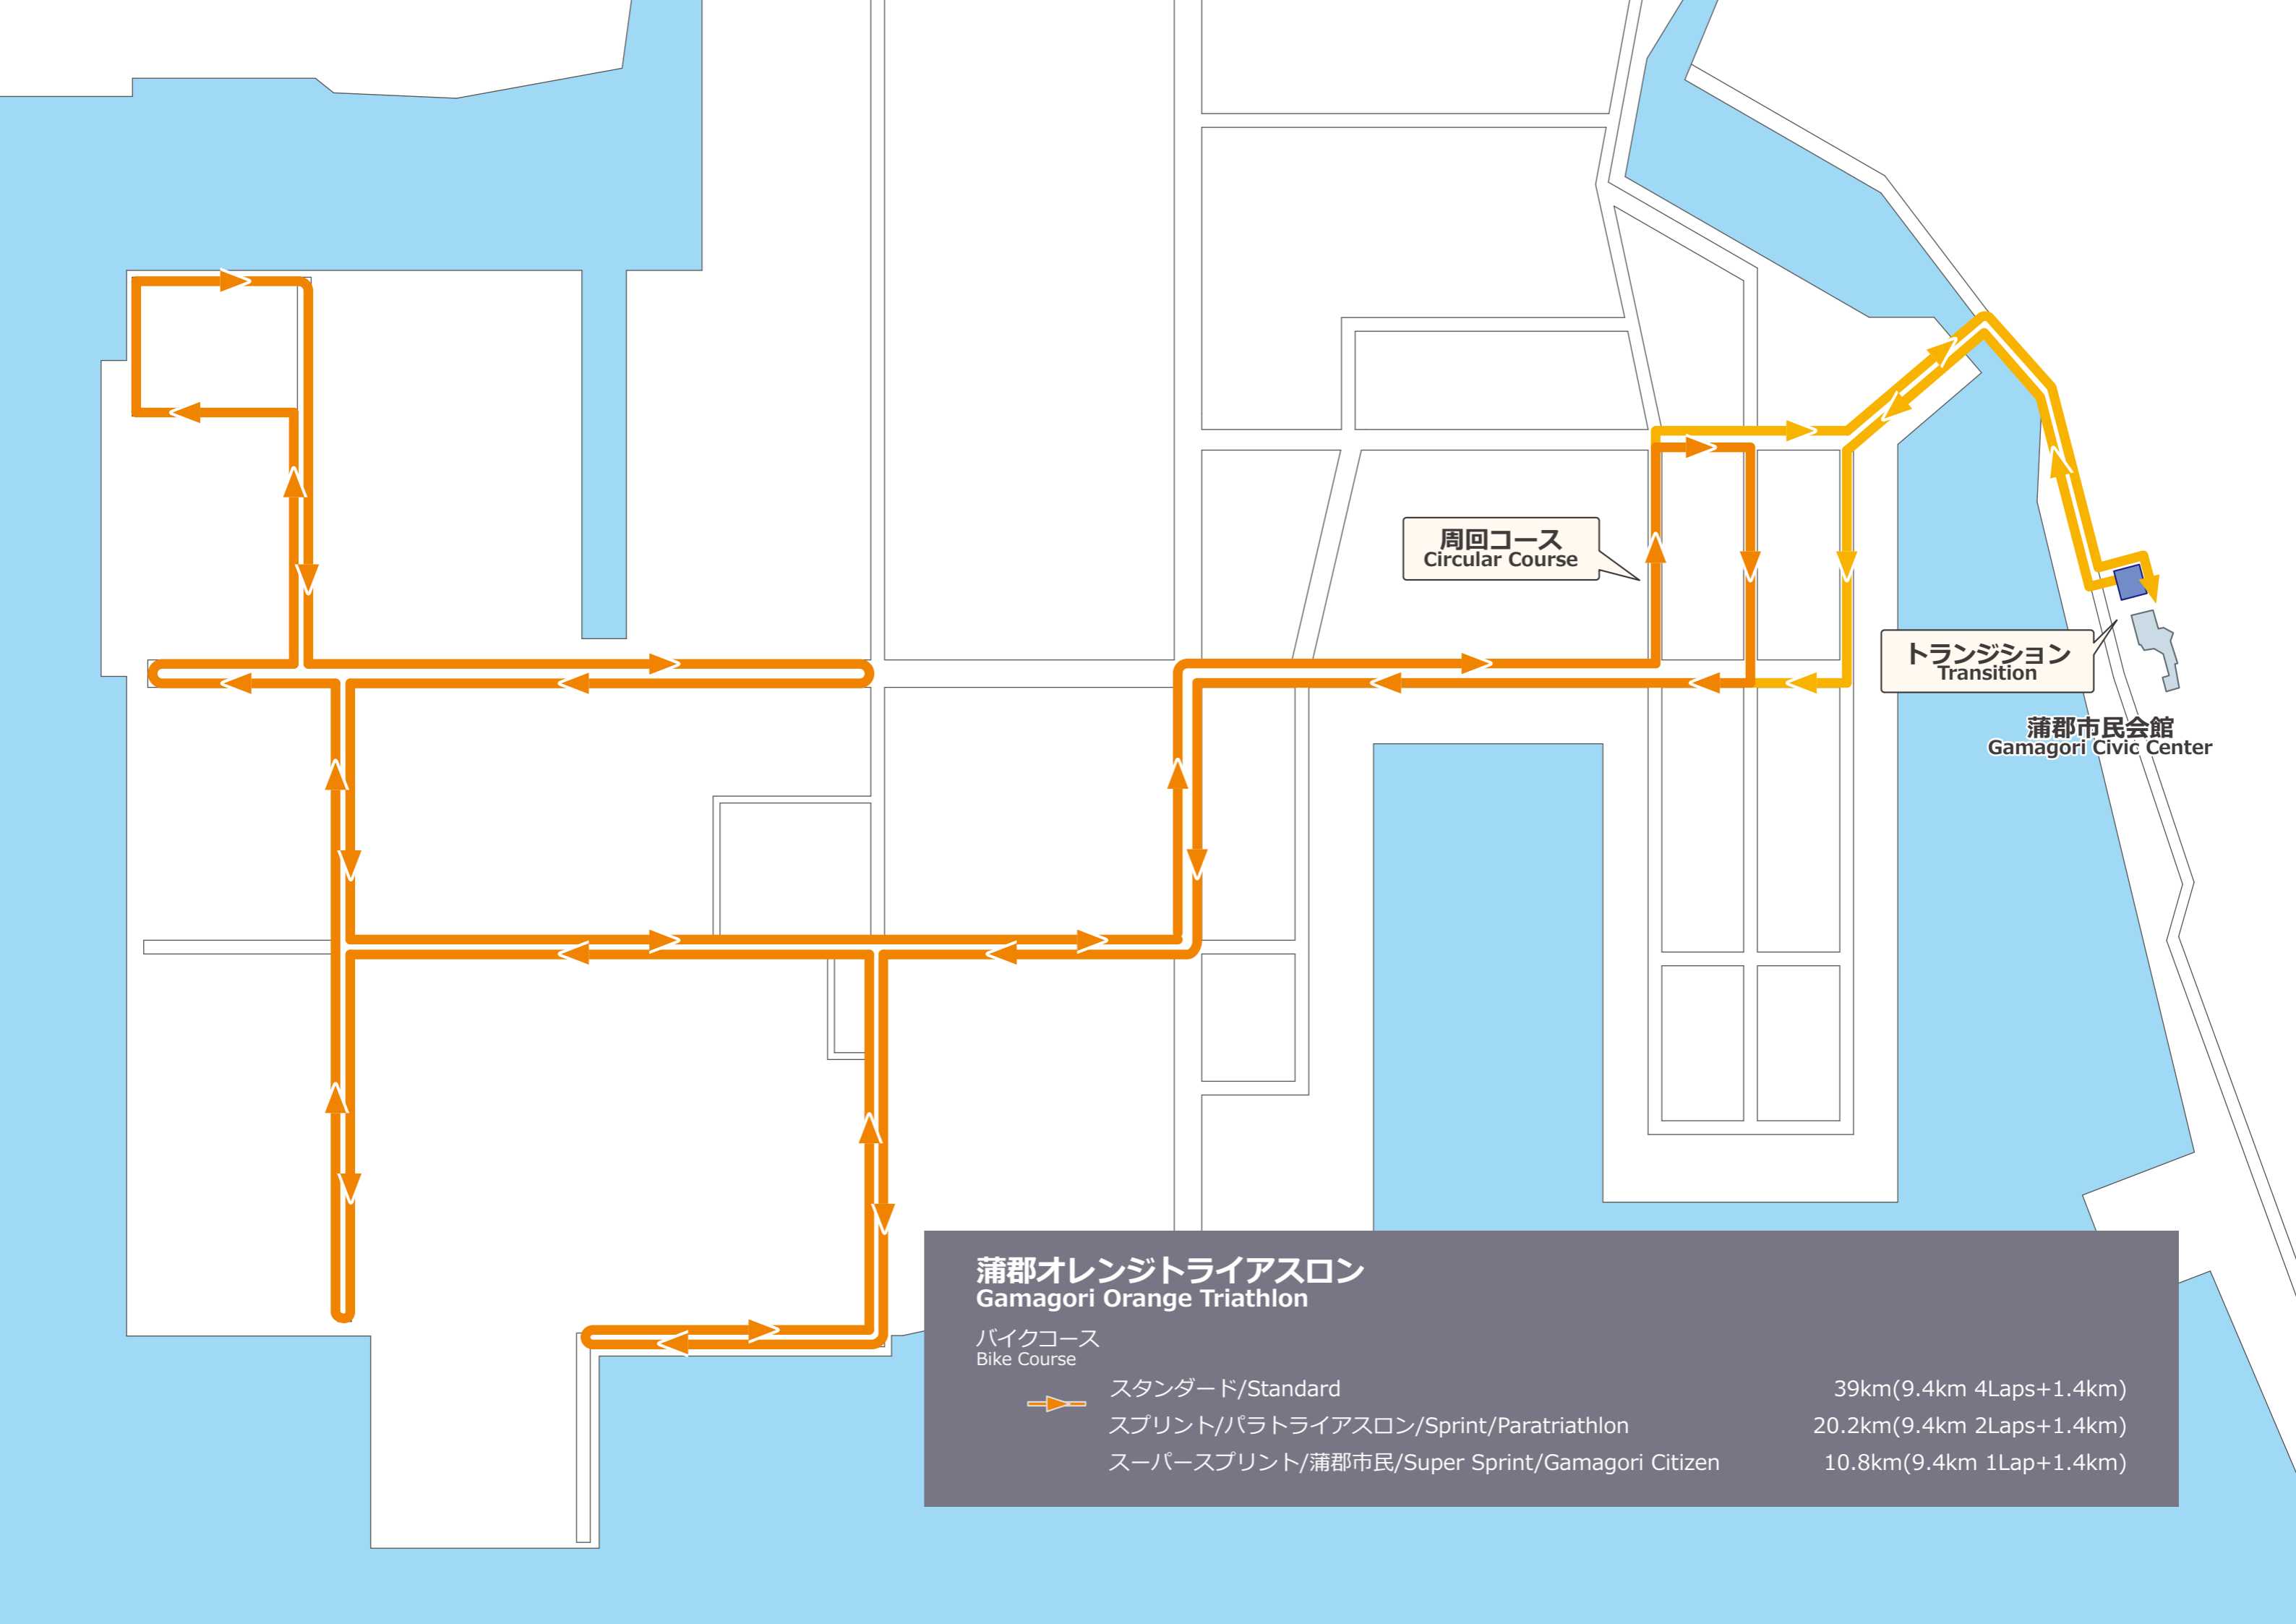

周回コース
Circular Course

トランジション
Transition

蒲郡市民会館
Gamagori Civic Center

蒲郡オレンジトライアスロン
Gamagori Orange Triathlon

バイクコース
Bike Course

- スタンダード/Standard
- スプリント/パラトライアスロン/Sprint/Paratriathlon
- スーパースプリント/蒲郡市民/Super Sprint/Gamagori Citizen

39km(9.4km 4Laps+1.4km)
20.2km(9.4km 2Laps+1.4km)
10.8km(9.4km 1Lap+1.4km)